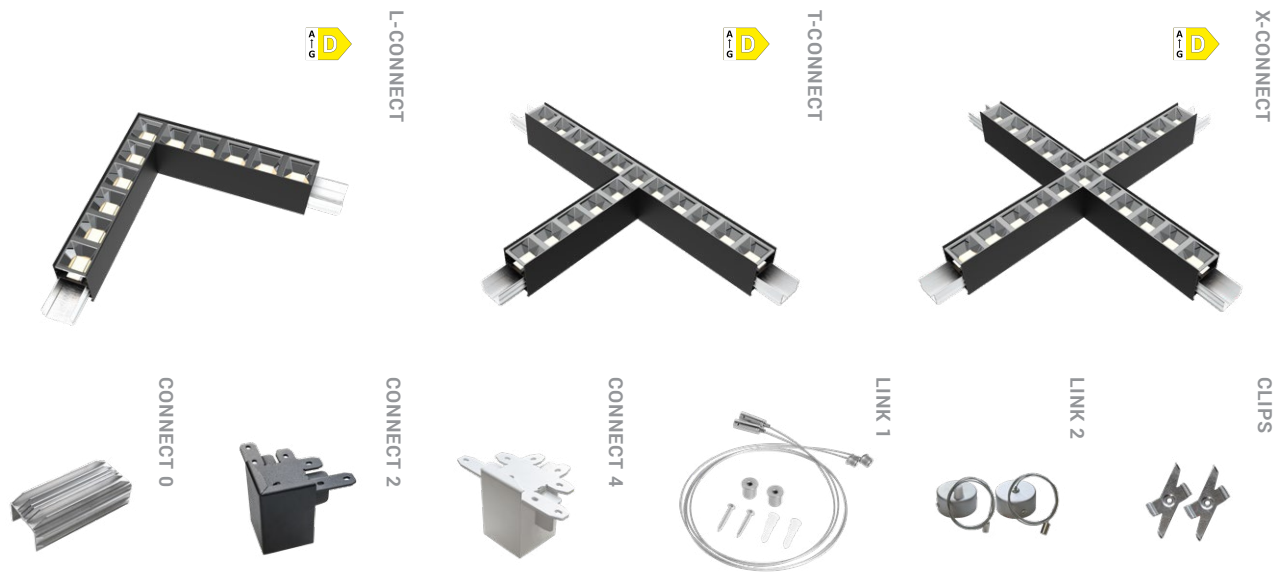

Index	Name	EAN	
ORO18041	ORO-RAGGIO-WHITE-LED-L-CONNECT	5902533196197	Łącznik świecący typu L biały / L-type white light connector / Bílý světelný konektor typu L / Biely svetelný konektor typu L
ORO18042	ORO-RAGGIO-SILVER-LED-L-CONNECT	5902533196203	Łącznik świecący typu L srebrny / L-type silver light connector / Stříbrný světelný konektor typu L / Strieborný svetelný konektor typu L
ORO18043	ORO-RAGGIO-BLACK-LED-L-CONNECT	5902533196210	Łącznik świecący typu L czarny / L-type black light connector / Černý světelný konektor typu L / Čierny svetelný konektor typu L
ORO18044	ORO-RAGGIO-WHITE-LED-T-CONNECT	5902533196227	Łącznik świecący typu T biały / T-type white light connector / Bílý světelný konektor typu T / Biely svetelný konektor typu T
ORO18045	ORO-RAGGIO-SILVER-LED-T-CONNECT	5902533196234	Łącznik świecący typu T srebrny / T-type silver light connector / Stříbrný světelný konektor typu T / Strieborný svetelný konektor typu T
ORO18046	ORO-RAGGIO-BLACK-LED-T-CONNECT	5902533196241	Łącznik świecący typu T czarny / T-type black light connector / Černý světelný konektor typu T / Čierny svetelný konektor typu T
ORO18047	ORO-RAGGIO-WHITE-LED-X-CONNECT	5902533196258	Łącznik świecący typu X biały / X-type white light connector / Bílý světelný konektor typu X / Biely svetelný konektor typu X
ORO18048	ORO-RAGGIO-SILVER-LED-X-CONNECT	5902533196265	Łącznik świecący typu X srebrny / X-type silver light connector / Stříbrný světelný konektor typu X / Strieborný svetelný konektor typu X
ORO18049	ORO-RAGGIO-BLACK-LED-X-CONNECT	5902533196272	Łącznik świecący typu X czarny / X-type black light connector / Černý světelný konektor typu X / Čierny svetelný konektor typu X
ORO18040	ORO-RAGGIO-CONNECT-0	5902533196180	Łącznik prosty / Straight connector / Přímý konektor / Priamy konektor
ORO18062	ORO-RAGGIO-WHITE-CONNECT-2	5902533197774	Łącznik typu L biały / L-type white connector / Bílý konektor typu L / Biely konektor typu L
ORO18064	ORO-RAGGIO-WHITE-CONNECT-4	5902533197798	Łącznik typu T biały / T-type white connector / Bílý konektor typu T / Biely konektor typu T
ORO18051	ORO-RAGGIO-SILVER-CONNECT-2	5902533197002	Łącznik typu L srebrny / L-type silver connector / Stříbrný konektor typu L / Strieborný konektor typu L
ORO18053	ORO-RAGGIO-SILVER-CONNECT-4	5902533197026	Łącznik typu T srebrny / T-type silver connector / Stříbrný konektor typu T / Strieborný konektor typu T
ORO18061	ORO-RAGGIO-BLACK-CONNECT-2	5902533197767	Łącznik typu L czarny / L-type black connector / Černý konektor typu L / Čierny konektor typu L
ORO18063	ORO-RAGGIO-BLACK-CONNECT-4	5902533197781	Łącznik typu T czarny / T-type black connector / Černý konektor typu T / Čierny konektor typu T
ORO18056	ORO-RAGGIO-CLIPS	5902533197057	Mocowanie natynkowe / Surface mounting / Povrchová montáž / Povrchová montáž
ORO18057	ORO-RAGGIO-LINK-1	5902533197064	Linka montażowa / Mounting rope / Montážní lano / Montážne lano
ORO18058	ORO-RAGGIO-LINK-WHITE-2	5902533197163	Rozeta z linką montażową biała / White rosette with mounting rope / Bílá rozeta s montážním lankem / Biela rozeta s montážnym lankom
ORO18059	ORO-RAGGIO-LINK-SILVER-2	5902533197743	Rozeta z linką montażową srebrna / Silver rosette with mounting rope / Stříbrná rozeta s montážním lankem / Strieborná rozeta s montážnym lankom
ORO18060	ORO-RAGGIO-LINK-BLACK-2	5902533197750	Rozeta z linką montażową czarna / Black rosette with mounting rope / Černá rozeta s montážním lankem / Čierna rozeta s montážnym lankom