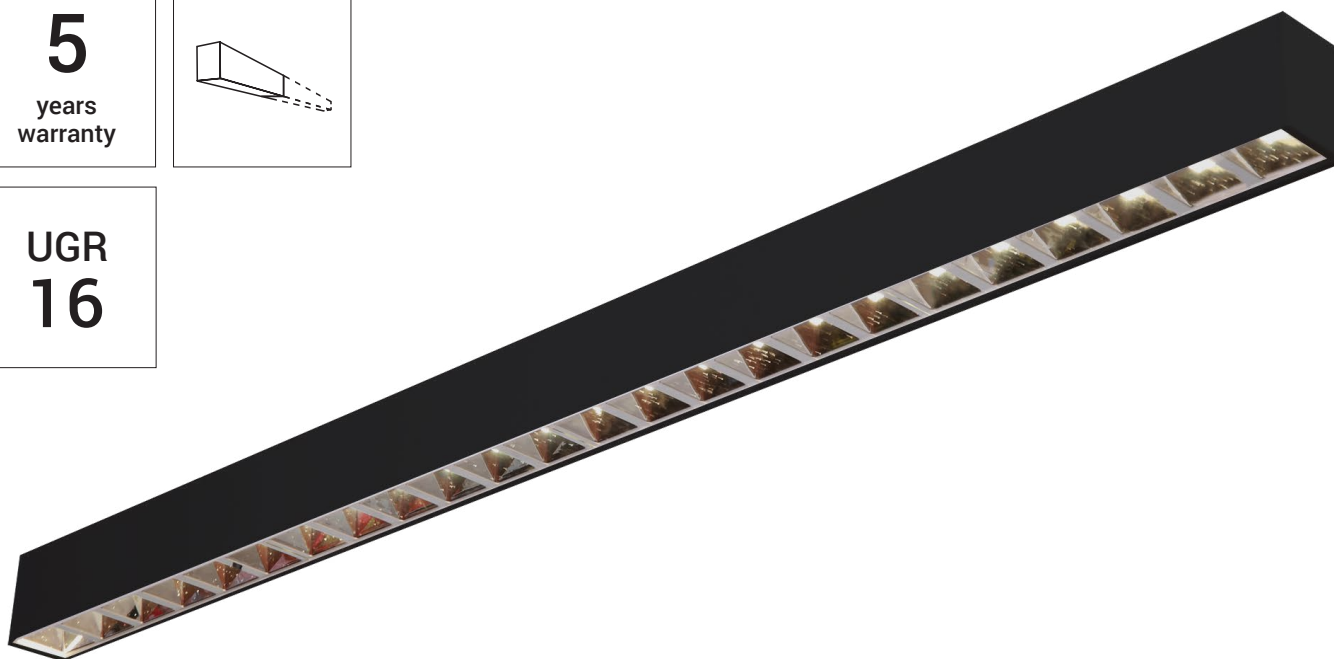

RAGGIO

5

years
warranty

UGR 16