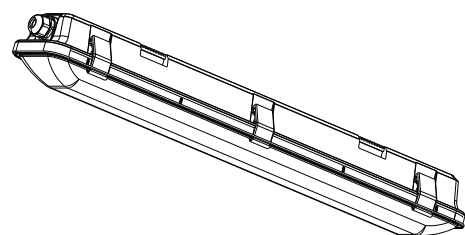

# ARCHE

**5**  
years  
warranty

**ALU PS**  
PMMA

Index	Name	EAN	Pon [W]	Φmod [lm]	Φ360° [lm]	η [lm/W]	CCT [K]	L x W x H [mm]		[kg]
ORO07039	ORO-PANEL-ARCHE-60X60 -40W-DW-XP	5902533195251	40	5600	4600	115	4000	595 x 595 x 9		1,94
ORO07040	ORO-PANEL-ARCHE-60X60 -60W-DW-XP	5902533195268	60	8400	6900	115	4000	595 x 595 x 9		1,97
ORO07041	ORO-PANEL-ARCHE-30X120 -40W-DW-XP	5902533195275	40	5600	4600	115	4000	1195 x 295 x 9		2,0