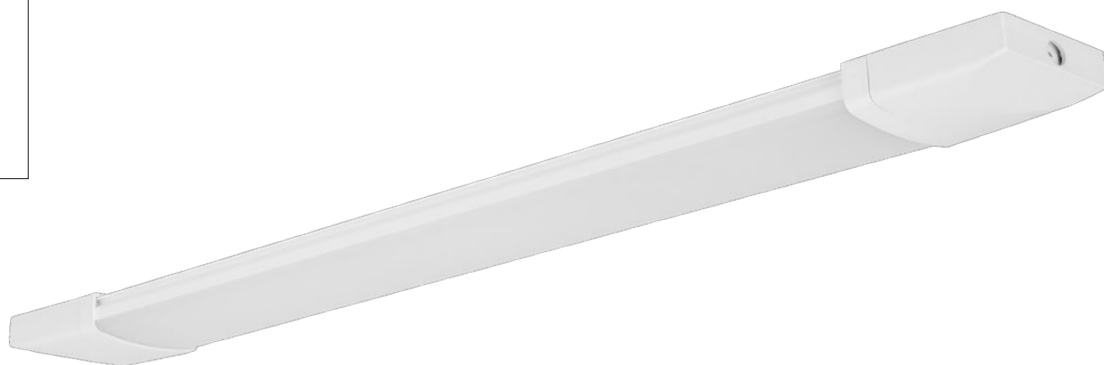

NITRA

Index	Name	EAN	Pon [W]	Φ360° [lm]	η [lm/W]	CCT [K]	L x W x H [mm]		[kg]
ORO18023	ORO-NITRA-18W-DW-L	5902533191291	18	1850	103	4000	632 x 67 x 22		0,42
ORO18024	ORO-NITRA-36W-DW-L *	5902533191307	36	3900	108	4000	1230 x 67 x 22		0,71

IN 220-240V 50Hz	 160°	 25 000 h			 IK07	PF * >0,95		PC PC		 40 °C -10	
	 0,5m