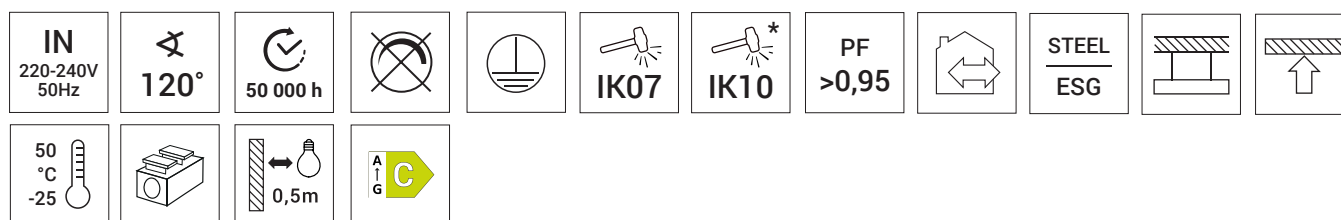

* Wyższe IK tylko podczas zastosowania siatki ochronnej ORO18012 Higher IK only when using the ORO18012 protective mesh
Vyšší IK pouze při použití ochranné sítě ORO18012 Vyššie IK len pri použití ochrannej siete ORO18012