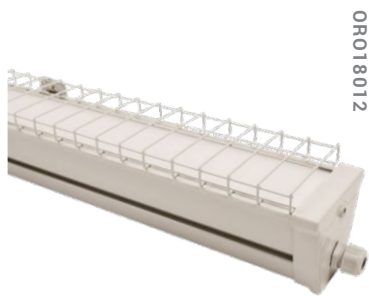

Index	Name	EAN	
ORO18012	ORO-GRID-ETERNO	5902533190256	<i>Siatka ochronna IK10 / Protection grid IK10 / Ochranná mřížka IK10 / Ochranná mriežka IK10</i>
ORO18013	ORO-FIX-ETERNO	5902533190263	<i>Mocowanie ścienne z regulacją kąta / Wall mounting with angle adjustment / Montáž na stěnu s nastavením úhlu / Montáž na stenu s nastavením uhla</i>
ORO18014	ORO-LINK-ETERNO	5902533190270	<i>Linki montażowe / Installation lines / Instalační linky / Inštalačné linky</i>
ORO18010	ORO-SENSO-ETERNO	5902533190232	<i>Czujnik ruchu / Motion sensor / Pohybový senzor / Pohybový senzor</i>