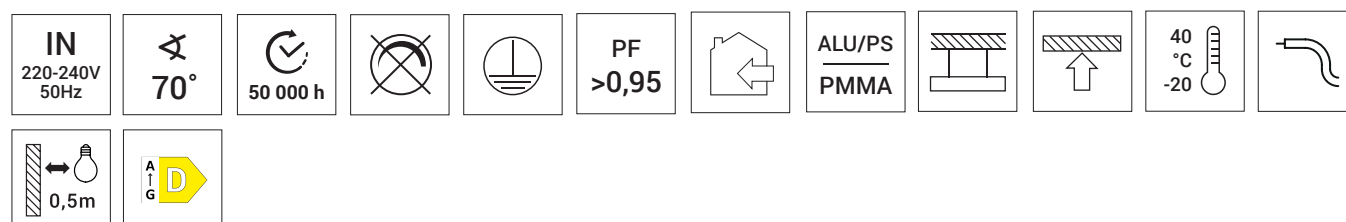

## UGR 16

Index	Name	EAN	Pon [W]	Φ360° [lm]	Φuse [lm]	η [lm/W]	CCT [K]	L x W x H [mm]		 [kg]
ORO18037	ORO-RAGGIO-WHITE-40W-DW-L	5902533196159	40	5200	5000 $\approx$ 90°	130	4000	1200 x 70 x 50		1,78
ORO18038	ORO-RAGGIO-SILVER-40W-DW-L	5902533196166	40	5200	5000 $\approx$ 90°	130	4000	1200 x 70 x 50		1,78
ORO18039	ORO-RAGGIO-BLACK-40W-DW-L	5902533196173	40	5200	5000 $\approx$ 90°	130	4000	1200 x 70 x 50		1,78