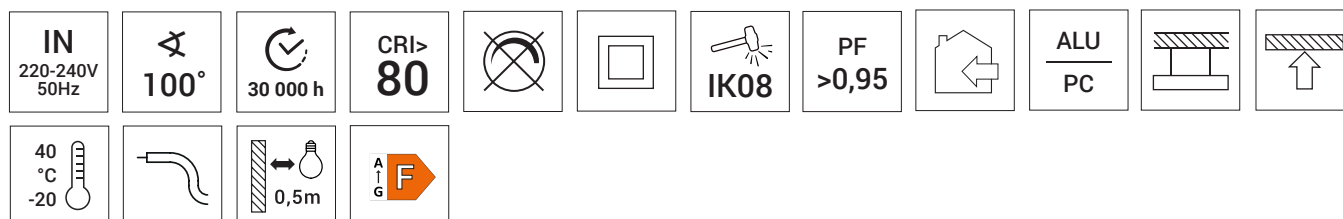

DALAS

Index	Name	EAN	Pon [W]	Φ360° [lm]	η [lm/W]	CCT [K]	L x W x H [mm]		[kg]
ORO18065	DALAS LED 38W NW-W	5902533199884	38	4000	105	4000 	1200 x 70 x 50		1,16
ORO18066	DALAS LED 38W NW-B	5902533199891	38	4000	105	4000 	1200 x 70 x 50		1,16
ORO18067	DALAS LED 38W NW-S	5902533199907	38	4000	105	4000 	1200 x 70 x 50		1,16