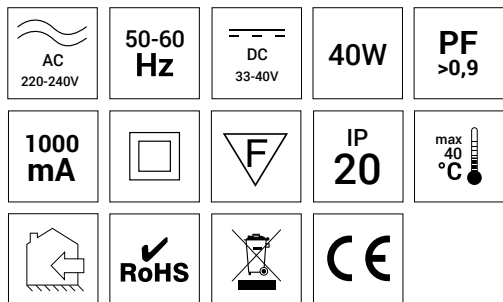

ZASILACZE / DRIVERS

ORO-DRIVER-PANEL-40W

Index: ORO15093

Zasilacz nieściemniálny
do paneli Vela, Arche, Glare II
Non-dimmable power supply
For Vela, Arche, Glare II panels