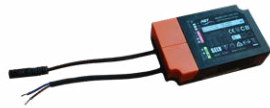

KOMPATYBILNE Z / COMPATIBLE WITH:

ORO-PANEL-LED-VELA-60X60-50W-DW-III

Index: DW-ORO07046

ZASILACZE / DRIVERS

ORO-DRIVER-PANEL-60W

Index: ORO15094

Zasilacz nieściemnialny
do paneli Vela, Arche
Non-dimmable power supply
For Vela, Arche panels