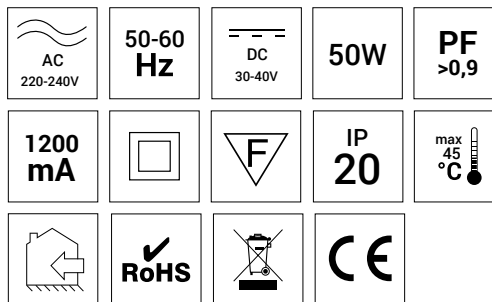

Zasilacz nieściemniálny
do panelu Vela
Non-dimmable power supply
For Vela

WWW

brak efektu
migotania
no flickering
effect

KOMPATYBILNE Z / COMPATIBLE WITH:

ORO-PANEL-LED-VELA-60X60-40W-III

Index: DW-ORO07044 CW-ORO07045