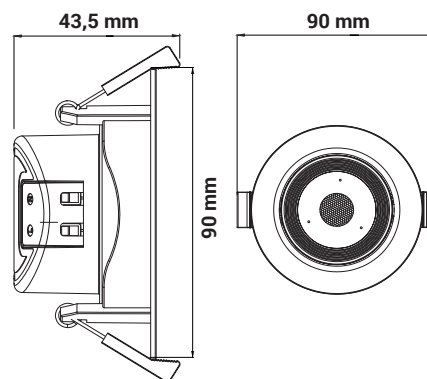

OPRAWA TYPU SPOT LED
LED SPOTLIGHT

	Index	P [W]	Φ [lm]	T [K]	I [mA]	IP	PF	△ [°]	⊞ [g]
● ORO-SPOT-ZUMA-5W-WW	OR023001	5	315	3000	44	20	>0,5	38	72
● ORO-SPOT-ZUMA-5W-DW	OR023002	5	315	4000	44	20	>0,5	38	72

● 5W-WW

5 902533 191598

LED SMD 2835	AC 220-240V	50-60 Hz	15 000 h	20 000 x ON/OFF	65 °C -20				
0,5 m	0% → 60% instant full light	CRI ≥ 80		UV FREE					

● 5W-DW

5 902533 191604

DANE ELEKTRYCZNE ELECTRICAL DATA

WYMIARY I WAGA SIZE AND WEIGHT

Średnica / Diameter [mm]	90
Wysokość / Height [mm]	43,5
Waga / Weight [g]	72

DANE FOTOMETRYCZNE PHOTOMETRIC DATA

Tolerancja strumienia świetlnego / Luminous flux tolerance	+/-10%
Kąt świecenia / Beam angle [°]	38
Początkowy współczynnik oddawania barw / Initial color rendering index [Ra]	>80
Początkowa chromatyczność SDCM / Initial chromaticity SDCM	(1.0, 1.0)<6