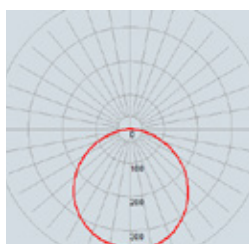

DANE ELEKTRYCZNE ELECTRICAL DATA

Napięcie zasilania / Voltage [V]	220-240
Częstotliwość / Frequency [Hz]	50-60
Moc / Wattage [W]	5
Prąd / Lamp current [mA]	44
Współczynnik mocy PF / Power factor PF	>0,5
Klasa ochronności elektrycznej / Electrical protection class	II

WYMIARY I WAGA SIZE AND WEIGHT

Średnica / Diameter [mm]	90
Wysokość / Height [mm]	43,5
Waga / Weight [g]	72

DANE FOTOMETRYCZNE PHOTOMETRIC DATA

Tolerancja strumienia świetlnego / Luminous flux tolerance	+/-10%
Kąt świecenia / Beam angle [°]	38
Początkowy współczynnik oddawania barw / Initial color rendering index [Ra]	>80
Początkowa chromatyczność SDCM / Initial chromaticity SDCM	(1.0, 1.0)<6

Fotometria / Photometry