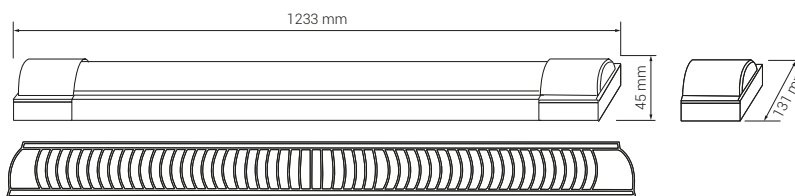

OPRAWA DO TUB LED

AC 220-240V	50-60 Hz	0,5 m			
MAX 2xT8 22W LED	0,82 kg	G13	IP 20		

INDEX: ORO06018

PRODUKT KOMPATYBILNY Z:
PRODUCT COMPATIBLE WITH:

Produkt sprzedawany bez tuby LED
Product does not include LED tubes

Oprawa jest przystosowana do żarówek o klasach energetycznych:

874/2012